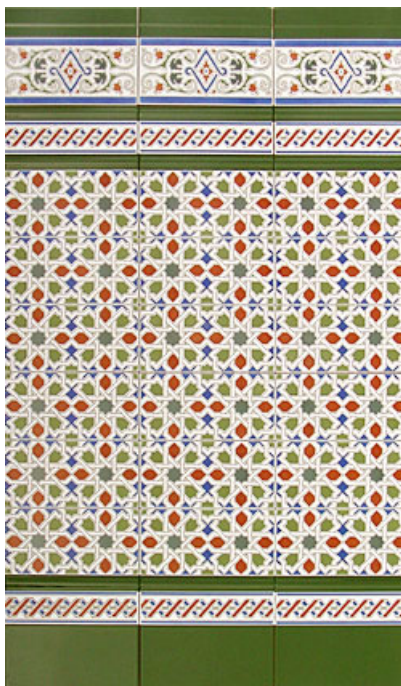

Sockelfliese "Zocalo Cobalto" 14x28 cm

Sockelfliese "Zocalo Blanco" (Weiß) 14x28 cm

Spanische Fliesenserie Mijas
Spanish tile series Mijas

Die Abbildung oben zeigt die Abfolge für diese Serie in der Breite von drei Streifen zu je 28 cm und einer Gesamthöhe von ca 142 cm.

Alle Fliesen können einzeln bestellt werden.

Abschlußfliese "Moldura Cobalto" 7x28 cm

Fliese "Cenefa Mijas" 14x28 cm

Fliese "Tira Relieve Cobalto", 3 x 28 cm

Fliese "Calabrote Mijas" 7x28 cm

Fliese "Mijas" 14x28 cm

Sockelfliese "Zocalo Cobalto" 14x28 cm

Sockelfliese "Zocalo Blanco" (Weiß) 14x28 cm

Spanische Fliesenserie Nerja
Spanish tile series Nerja

Die Abbildung oben zeigt die Abfolge für diese Serie in der Breite von drei Streifen zu je 28 cm und einer Gesamthöhe von ca 142 cm.