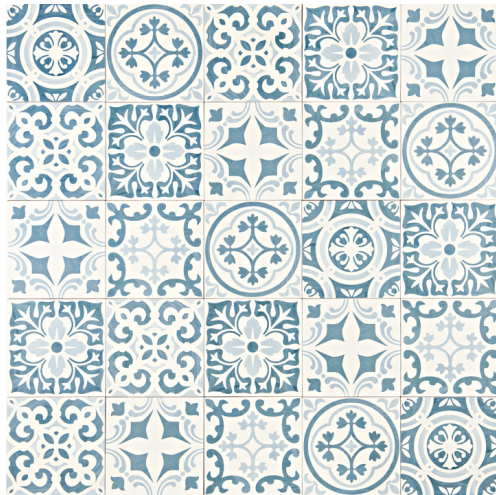

# Tamega-Shop

Fliesen & Kunsthandwerk aus mexiko · spanien · portugal

Wandfliesen aus Spanien, Serie Mediterraneo, 20 x 20 cm, Fliesenstärke 8 mm.  
Wall tiles from Spain, Mediterraneo series, 20 x 20 cm, 8 mm thick

Mediterraneo Azul,  
Blaugrau, Patchwork.  
Verpackungseinheit  
1 qm (25 Fliesen je 20  
x 20 cm)

Mediterraneo Azul,  
blue-grey, patchwork.  
Packing unit  
1 qm (25 tiles á 20 x  
20 cm)

Mediterraneo Pizarra,  
Grau-Weiß, Patchwork.  
Verpackungseinheit  
1 qm (25 Fliesen je 20  
x 20 cm)

Mediterraneo Pizarra,  
grey-white, patchwork  
Packing unit  
1 qm (25 tiles á 20 x  
20 cm)

Mediterraneo Azul (Blau-  
grau), 20 x 20 cm,  
einzelne Fliese, Beispiel  
(single tile, example)

Mediterraneo Pizarra  
(Grau-Weiß), 20 x 20 cm,  
einzelne Fliese, Beispiel  
(single tile, example)

Mediterraneo Blanco  
(Weiß) 20 x 20 cm, ab  
Stückzahl 1 erhältlich  
(min. order 1 tile)