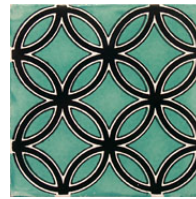

Mexikanische Fliesen, Muster, ca. 10,5 x 10,5 cm
Mexican tiles, classic-colonial style, approx. 10.5 x 10.5 cm

Amapola Azul

Amapola pluma

Arabesque Blau

Arabesque Grün

Arbor Azul

Arbor Rojo

Arbor Verde

Caribe 12

Mexikanische Fliesen, Muster, ca. 10,5 x 10,5 cm
 Mexican tiles, classic-colonial style, approx. 10.5 x 10.5 cm

Circo

Colorado

Corro

Cruz

Damasco

Dolores

Dos Estrellas

Estrella Azul

Estrella Roja

Flor de Maple

Flor Grande

Flor Mayo

Flora Esp.

Gardenia

Gecko Sonnengelb

Gecko auf Blau

Gecko Terracotta

Girasol

Girasol Doble

Girasol 4

Granada

Guadalajara