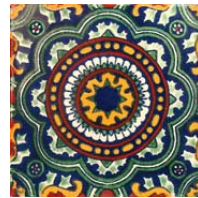

Mexikanische Fliesen, Muster, ca. 10,5 x 10,5 cm
Mexican tiles, classic-colonial style, approx. 10.5 x 10.5 cm

Rosario