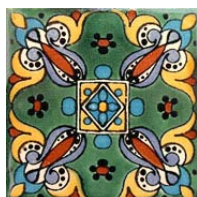

Arelly Verde