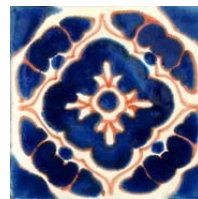

Toledo Azul