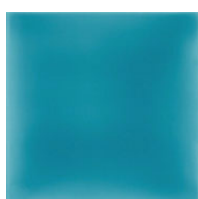

Portugiesische Fliesen, einfarbig, Serie "Urban Atelier" 10 x 10 cm  
Portuguese tiles, single colour, "Urban Atelier" series, 10 x 10 cm

Perola

Artico

Alfazema

Indigo

Tempestade

Celeste

Tejo

Turquesa

Petroleo

Camelo

Ambar

Castanho

Cacau

Verde Agua

Esmeralda