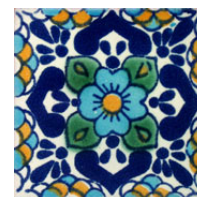

Mexikanische Fliesen, klassisch-kolonial, ca. 5 x 5 cm, Dünne Serie, Fliesenstärke 6 mm
 Mexican tiles, classic-colonial style, approx. 5 x 5 cm, thin series, 6 mm thick

Alcatraz 2

Arely blanco

Arely verde

Azucenta turqueza

Cruz 2

Estrella turqueza

Flor de caramelita

Flor de maple

Jardin azul

Lace 2

Lagartija amarillo