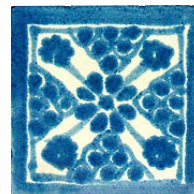

Mexikanische Fliesen, klassisch-kolonial, ca. 5 x 5 cm, Fliesenstärke 8 mm
Mexican tiles, classic-colonial style, approx. 5 x 5 cm, 8 mm thick

Fliese A

Fliese B

Fliese C

Fliese D

Fliese E

Fliese F

Fliese G

Fliese H

Fliese I

Fliese J

Fliese K

Fliese L

Fliese M

Fliese O

Fliese P

Fliese Q

Fliese R

Fliese S

Fliese T

Fliese U

Fliese V

Lilia Blanca 5x5

Lilia Mostaza 5x5

Mexikanische Fliesen, klassisch-kolonial, ca. 5 x 5 cm, Dünne Serie, Fliesenstärke 6 mm
 Mexican tiles, classic-colonial style, approx. 5 x 5 cm, thin series, 6 mm thick

Alcatraz 2

Arely blanco

Arely verde