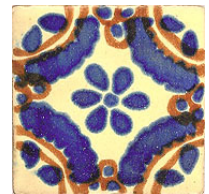

Mexikanische Fliesen, klassisch-kolonial, ca. 5 x 5 cm, Fliesenstärke 8 mm
Mexican tiles, classic-colonial style, approx. 5 x 5 cm, 8 mm thick

Fliese A

Fliese B

Fliese C

Fliese D

Fliese E

Fliese F

Fliese G

Fliese H

Fliese I

Fliese J

Fliese K

Fliese L

Fliese M

Fliese O

Fliese P

Fliese Q

Fliese R

Fliese S

Fliese T

Fliese U

Fliese V

Lilia Blanca 5x5

Lilia Mostaza 5x5

Mexikanische Fliesen, klassisch-kolonial, ca. 5 x 5 cm, Dünne Serie, Fliesenstärke 6 mm
 Mexican tiles, classic-colonial style, approx. 5 x 5 cm, thin series, 6 mm thick

Alcatraz 2

Arely blanco

Arely verde