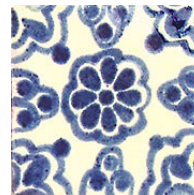

Mexikanische Fliesen, klassisch-kolonial, ca. 5 x 5 cm, Fliesenstärke 8 mm
Mexican tiles, classic-colonial style, approx. 5 x 5 cm, 8 mm thick

Fliese K