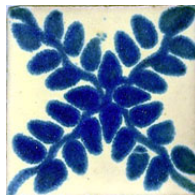

Mexikanische Fliesen, klassisch-kolonial, ca. 5 x 5 cm, Fliesenstärke 8 mm
Mexican tiles, classic-colonial style, approx. 5 x 5 cm, 8 mm thick

Fliese J