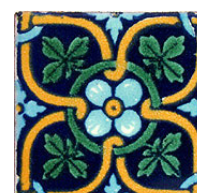

Mexikanische Fliesen, klassisch-kolonial, ca. 5 x 5 cm, Dünne Serie, Fliesenstärke 6 mm
 Mexican tiles, classic-colonial style, approx. 5 x 5 cm, thin series, 6 mm thick

Alcatraz 2

Arely blanco

Arely verde

Azucenta turqueza

Cruz 2

Estrella turqueza

Flor de caramelita

Flor de maple

Jardin azul

Lace 2

Lagartija amarillo

Lagartija terra

Paloma azul

Sol fondo blanco

Sol fondo verde

Talavereado

Tortuga

Cenefa amarillo

Cenefa turqueza

Flor naranja azul

Flor naranja turqueza

Lilia mango

Mexikanische Fliesen, klassisch-kolonial, ca. 5 x 5 cm, Fliesenstärke 8 mm
Mexican tiles, classic-colonial style, approx. 5 x 5 cm, 8 mm thick

Mexican white