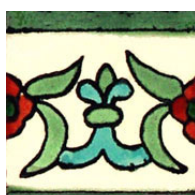

Fliese Q

Fliese R

Fliese S

Fliese T

Fliese U

Fliese V

Lilia Blanca 5x5

Lilia Mostaza 5x5

Mexikanische Fliesen, klassisch-kolonial, ca. 5 x 5 cm, Dünne Serie, Fliesenstärke 6 mm
 Mexican tiles, classic-colonial style, approx. 5 x 5 cm, thin series, 6 mm thick

Alcatraz 2

Arely blanco

Arely verde