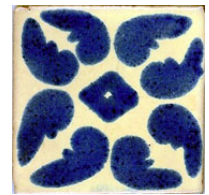

Mexikanische Fliesen, klassisch-kolonial, ca. 5 x 5 cm, Fliesenstärke 8 mm
Mexican tiles, classic-colonial style, approx. 5 x 5 cm, 8 mm thick

Fliese A

Fliese B

Fliese C

Fliese D

Fliese E

Fliese F

Fliese G

Fliese H

Fliese I

Fliese J

Fliese K

Fliese L

Fliese M

Fliese O

Fliese P

Fliese Q

Fliese R

Fliese S

Fliese T

Fliese U

Fliese V

Lilia Blanca 5x5

Lilia Mostaza 5x5

Mexikanische Fliesen, klassisch-kolonial, ca. 5 x 5 cm, Dünne Serie, Fliesenstärke 6 mm
 Mexican tiles, classic-colonial style, approx. 5 x 5 cm, thin series, 6 mm thick

Alcatraz 2

Arely blanco

Arely verde